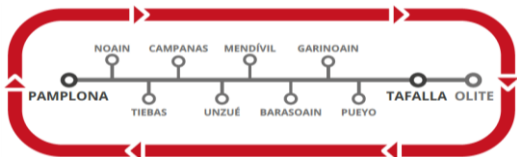

Líneas
320
321
322

SERVICIO ACTUAL

Línea	LUNES A VIERNES (LABORAL)													
	PAMPLONA Estación Añaberru Av. Zaragoza PROX. 7/9	PAMPLONA Av. Zaragoza PROX. 7/9	PAMPLONA Av. Pro. del FFI (Hospital)	NOAIN de Real FFZ	TIEBAS Camino de Bar. 3	CAMPANAS Av. Zaragoza, 14	UNZUE c/ Boneta, 2	MENDIVIL c/ La Piedad, 7	BARASOAIN c/ Dornedo, FFB	CAMPANAS c/ Garinoin, FFB	PUEYO N-11 km 29.2A	TAFALLA Av. Bch Navarra, 7	TAFALLA c/ Incentros, 14	OLITE Intercomunitario Bus
320	6:40													
321	7:40													
322	8:10													
320	8:20												9:07	9:09
320	9:40													
320	10:40													
321	12:20												13:09	13:11
320	13:10		13:14										14:04	14:06
322	13:40		13:44	13:57	14:10	14:13	14:18	14:21	14:25	14:27	14:31	14:38	14:40	14:42
320	14:40	14:43												
320	15:40	15:43												
322	15:40	15:43												
320	16:40													
322	16:55													
321	18:10		18:14											
322	19:00		19:04	19:17	19:30	19:33	19:38	19:41	19:45	19:47	19:51	19:58	20:00	20:02
321	19:10													
320	20:40		20:43											
322	21:30	21:33		21:42	21:55	21:58	22:03	22:06	22:10	22:12	22:16	22:23	22:25	22:27
320	21:35											22:07	22:09	22:11

Línea	SABADOS (LABORAL)													
	PAMPLONA Estación Añaberru Av. Zaragoza PROX. 7/9	PAMPLONA Av. Zaragoza PROX. 7/9	PAMPLONA Av. Pro. del FFI (Hospital)	NOAIN de Real FFZ	TIEBAS Camino de Bar. 3	CAMPANAS Av. Zaragoza, 14	UNZUE c/ Boneta, 2	MENDIVIL c/ La Piedad, 7	BARASOAIN c/ Dornedo, FFB	CAMPANAS c/ Garinoin, FFB	PUEYO N-11 km 29.2A	TAFALLA Av. Bch Navarra, 7	TAFALLA c/ Incentros, 14	OLITE Intercomunitario Bus
322	7:30													
321	8:20													
321	10:00													
321	13:10		13:14											
322	13:40		13:44	13:57	14:10	14:13	14:18	14:21	14:25	14:27	14:31	14:38	14:40	14:42
320	15:40	15:43												
321	19:10		19:14										19:59	20:01
322	21:30	21:33		21:42	21:55	21:58	22:03	22:06	22:10	22:12	22:16	22:23	22:25	22:27
320	21:35											22:07	22:09	22:11

Línea	DOMINGOS Y FESTIVOS													
	PAMPLONA Estación Añaberru Av. Zaragoza PROX. 7/9	PAMPLONA Av. Zaragoza PROX. 7/9	PAMPLONA Av. Pro. del FFI (Hospital)	NOAIN de Real FFZ	TIEBAS Camino de Bar. 3	CAMPANAS Av. Zaragoza, 14	UNZUE c/ Boneta, 2	MENDIVIL c/ La Piedad, 7	BARASOAIN c/ Dornedo, FFB	CAMPANAS c/ Garinoin, FFB	PUEYO N-11 km 29.2A	TAFALLA Av. Bch Navarra, 7	TAFALLA c/ Incentros, 14	OLITE Intercomunitario Bus
320	9:40													
321	10:40													
321	13:10		13:14											
322	13:40		13:44	13:57	14:10	14:13	14:18	14:21	14:25	14:27	14:31	14:38	14:40	14:42
321	15:00													
322	20:21		20:24	20:27	20:40	20:43	20:48	20:51	20:55	20:57	21:01	21:08	21:10	21:12
321	20:40													
321												21:12	21:14	21:20
321												21:29	21:31	

NUEVO SERVICIO PROPUESTO