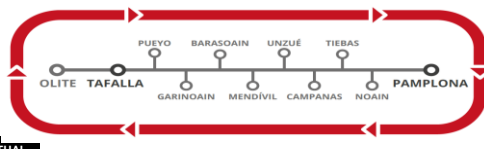

Líneas
320
321
322

SERVICIO ACTUAL

Línea	LUNES A VIERNES (LABORAL)													
	PAMPLONA Estación Añaberru Av. Zaragoza PROX. 7/9	PAMPLONA Av. Zaragoza PROX. 7/9	PAMPLONA Av. Pro. del FFI (Hospital)	NOAIN de Real FFZ	TIEBAS Camino de Bar. 3	CAMPANAS Av. Zaragoza, 14	UNZUE c/ Boneta, 2	MENDIVIL c/ La Piedad, 7	BARASOAIN c/ Dornedo, FFB	CAMPANAS c/ Garinoin, FFB	PUEYO N-11 km 29.2A	TAFALLA Av. Bch Navarra, 7	TAFALLA c/ Incentros, 14	OLITE Intercomunitario Bus
320	6:40													
321	7:40													
322	8:10													
320	8:20												9:07	9:09
320	9:40													
320	10:40													
321	12:20												13:09	13:11
320	13:10		13:14										14:04	14:06
322	13:40		13:44	13:57	14:10	14:13	14:18	14:21	14:25	14:27	14:31	14:38	14:40	14:42
320	14:40	14:43												
320	15:40	15:43												
322	15:40	15:43												
320	16:40													
322	16:55													
321	18:10		18:14											
322	19:00		19:04	19:17	19:30	19:33	19:38	19:41	19:45	19:47	19:51	19:58	20:00	20:02
321	19:10													
320	20:40		20:43											
322	21:30	21:33		21:42	21:55	21:58	22:03	22:06	22:10	22:12	22:16	22:23	22:25	22:27
320	21:35											22:07	22:09	22:11

Línea	SABADOS (LABORAL)													
	PAMPLONA Estación Añaberru Av. Zaragoza PROX. 7/9	PAMPLONA Av. Zaragoza PROX. 7/9	PAMPLONA Av. Pro. del FFI (Hospital)	NOAIN de Real FFZ	TIEBAS Camino de Bar. 3	CAMPANAS Av. Zaragoza, 14	UNZUE c/ Boneta, 2	MENDIVIL c/ La Piedad, 7	BARASOAIN c/ Dornedo, FFB	CAMPANAS c/ Garinoin, FFB	PUEYO N-11 km 29.2A	TAFALLA Av. Bch Navarra, 7	TAFALLA c/ Incentros, 14	OLITE Intercomunitario Bus
322	7:30													
321	8:20													
321	10:00													
321	13:10		13:14											
322	13:40		13:44	13:57	14:10	14:13	14:18	14:21	14:25	14:27	14:31	14:38	14:40	14:42
320	15:40	15:43												
321	19:10		19:14										19:59	20:01
322	21:30	21:33		21:42	21:55	21:58	22:03	22:06	22:10	22:12	22:16	22:23	22:25	22:27
320	21:35											22:07	22:09	22:11

Línea	DOMINGOS Y FESTIVOS													
	PAMPLONA Estación Añaberru Av. Zaragoza PROX. 7/9	PAMPLONA Av. Zaragoza PROX. 7/9	PAMPLONA Av. Pro. del FFI (Hospital)	NOAIN de Real FFZ	TIEBAS Camino de Bar. 3	CAMPANAS Av. Zaragoza, 14	UNZUE c/ Boneta, 2	MENDIVIL c/ La Piedad, 7	BARASOAIN c/ Dornedo, FFB	CAMPANAS c/ Garinoin, FFB	PUEYO N-11 km 29.2A	TAFALLA Av. Bch Navarra, 7	TAFALLA c/ Incentros, 14	OLITE Intercomunitario Bus
320	9:40													
321	10:40													
321	13:10		13:14											
322	13:40		13:44	13:57	14:10	14:13	14:18	14:21	14:25	14:27	14:31	14:38	14:40	14:42
321	15:00													
322	20:21		20:24	20:27	20:40	20:43	20:48	20:51	20:55	20:57	21:01	21:08	21:10	21:12
321	20:40													
321												21:12	21:14	21:20
321												21:29	21:31	

NUEVO SERVICIO PROPUESTO